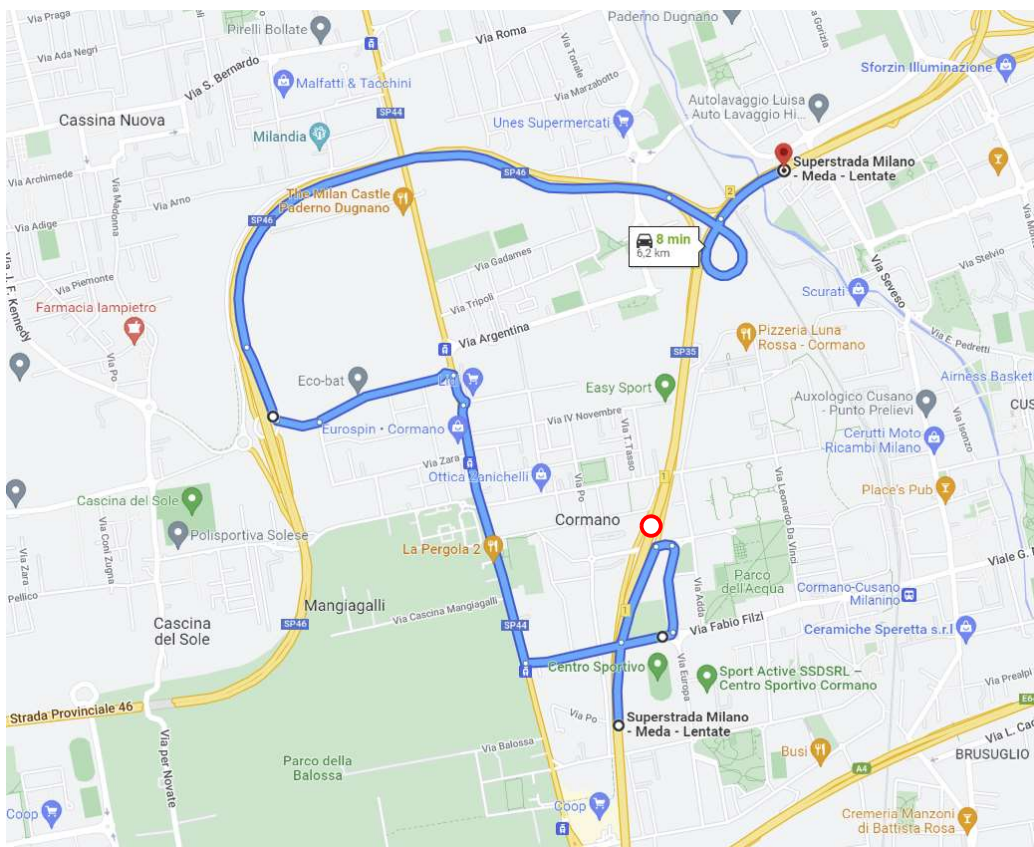

CHIUSURA DI CARREGGIATA SUD (direzione Milano)

Percorso alternativo in viabilità locale nel Comune di Paderno Dugnano con rientro in SP ex SS35 tramite A52 allo svincolo Vecchia Valassina

CHIUSURA DI CARREGGIATA NORD (direzione Meda)

Percorso alternativo in viabilità locale nel Comune di Cormano con rientro in SP ex SS35 tramite A52 allo svincolo Cormano-Bollate